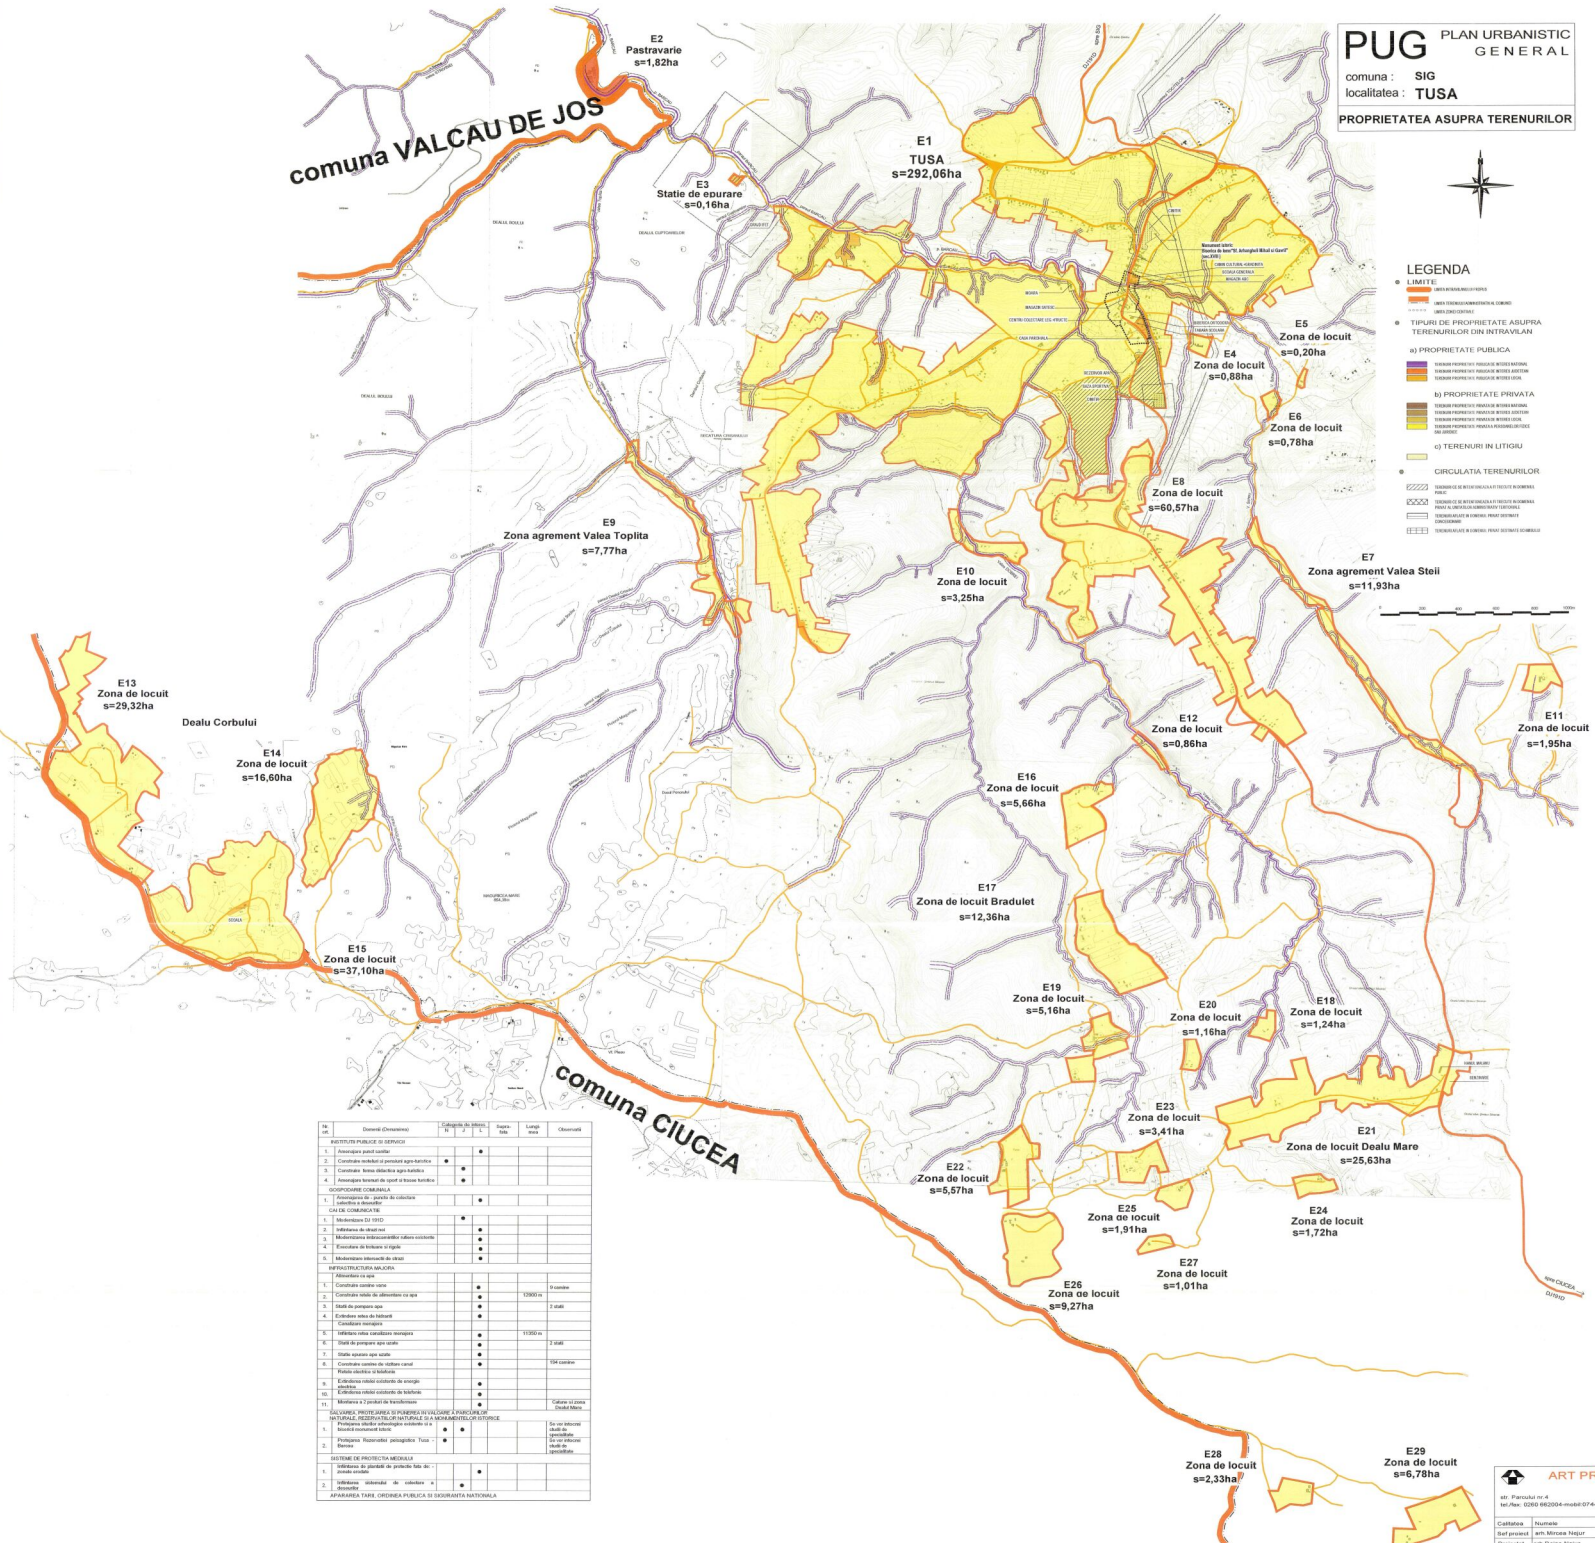

comuna VALCAU DE JOS

PUG PLAN URBANISTIC GENERAL

comuna : SIG
localitatea : TUSA

PROPRIETATEA ASUPRA TERENURILOR

LEGENDA